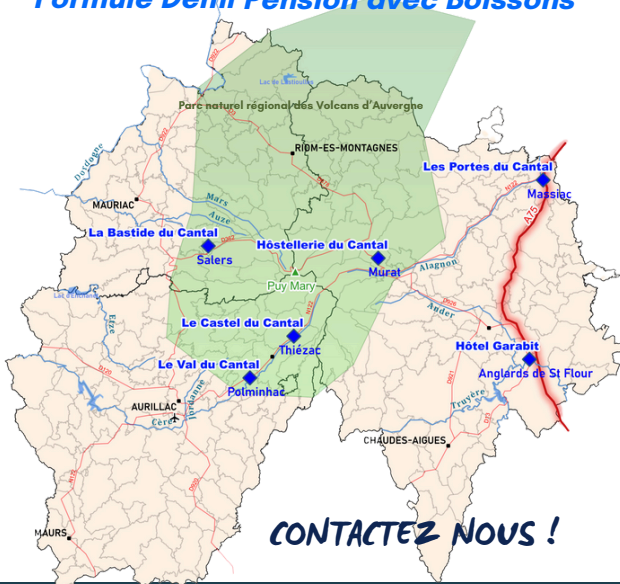

## RANDO / TRAIL

Découvrez notre belle Région !

Dégustez la **Gastronomie Locale**  
lors d'une journée : **STOP LUNCH 120**

Récupérez vos **pique-niques gourmands**  
dans nos établissements !

Séjournes dans nos **Hôtels Rénovés.**

Organisez un **Circuit** sur plusieurs jours en  
**Formule Demi Pension avec Boissons**

**CONTACTEZ NOUS !**

**SALERS**

**GARABIT**

**MASSIAC**

**THIEZAC**

**MURAT**

**POLMINHAC**